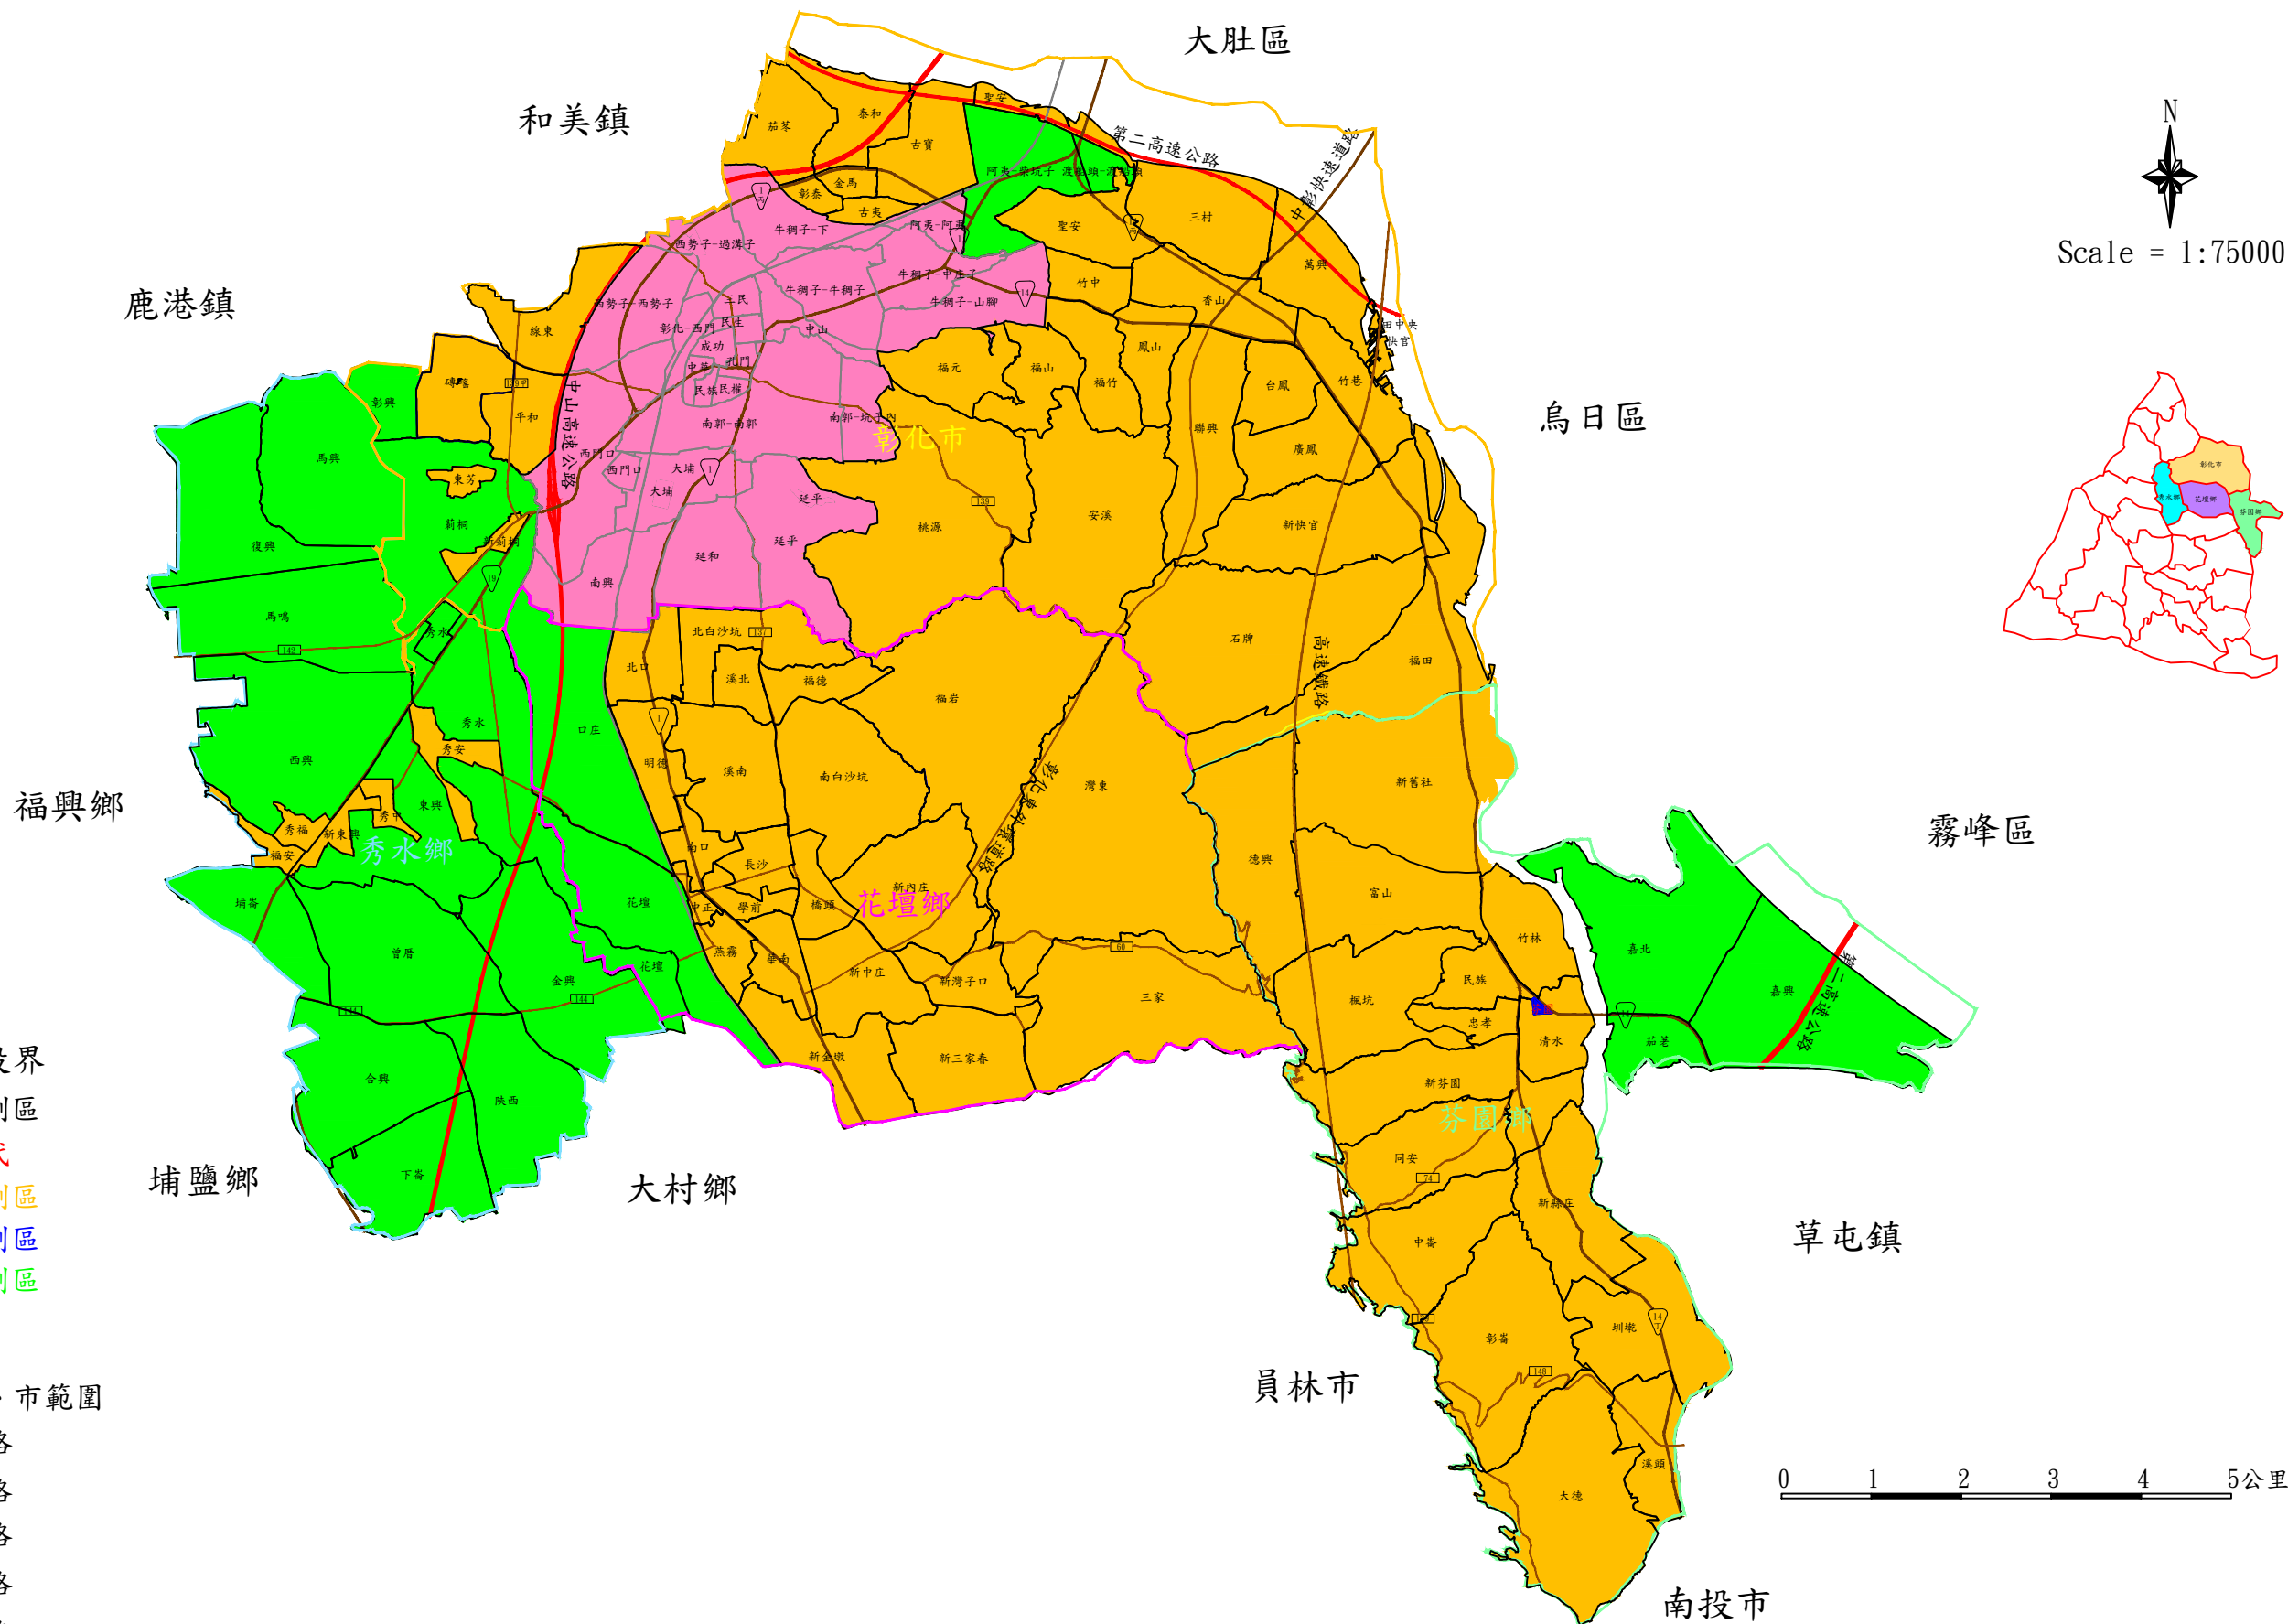

彰化縣彰化地政事務所轄區示意圖

Scale = 1:75000

圖例壹：地段界

- 圖解重測區
- 日治時代
- 數值重測區
- 市地重劃區
- 農地重劃區

圖例貳：

- 鄉、鎮、市範圍
- 縱貫鐵路
- 高速鐵路
- 高速公路
- 省級道路
- 縣級道路
- 牛欄子 段名