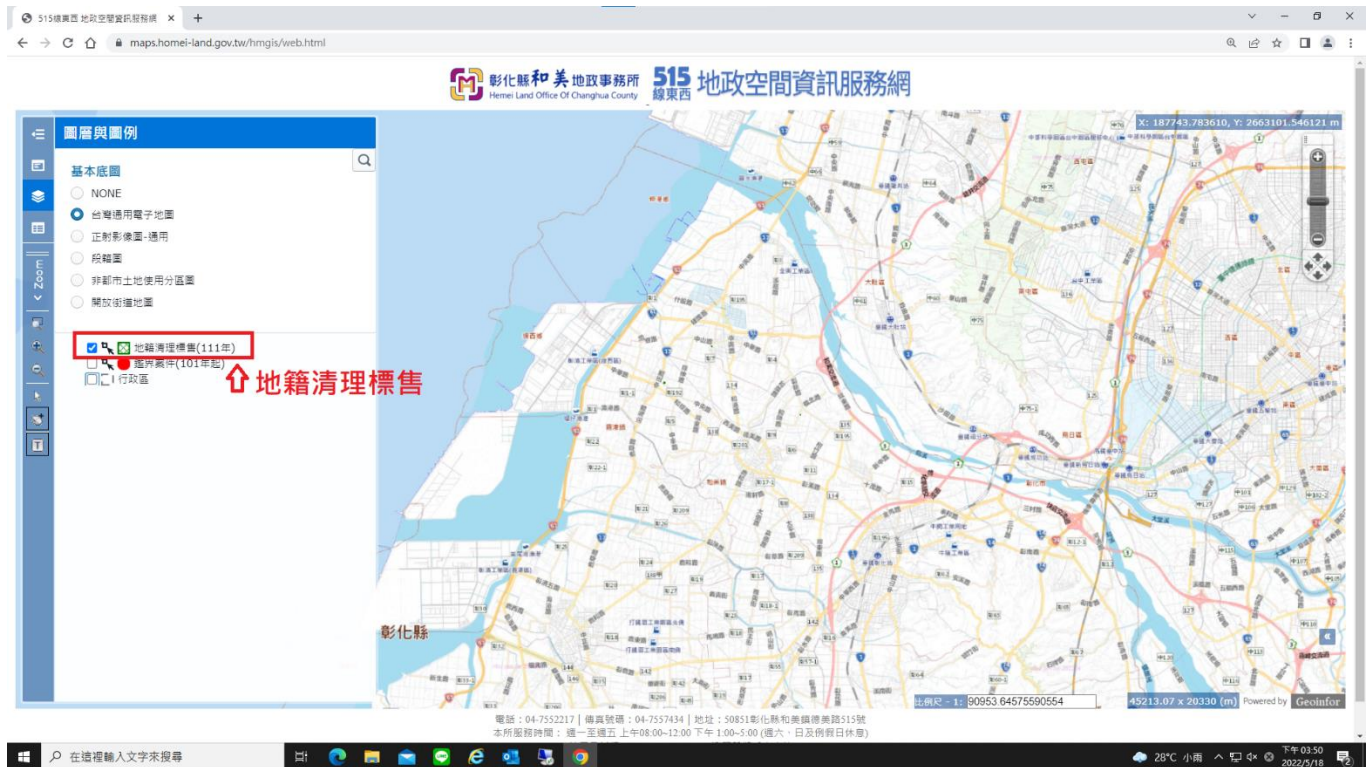

2. 勾選左方“地籍清理標售”，其他項目(鑑界案件、行政區)點掉。