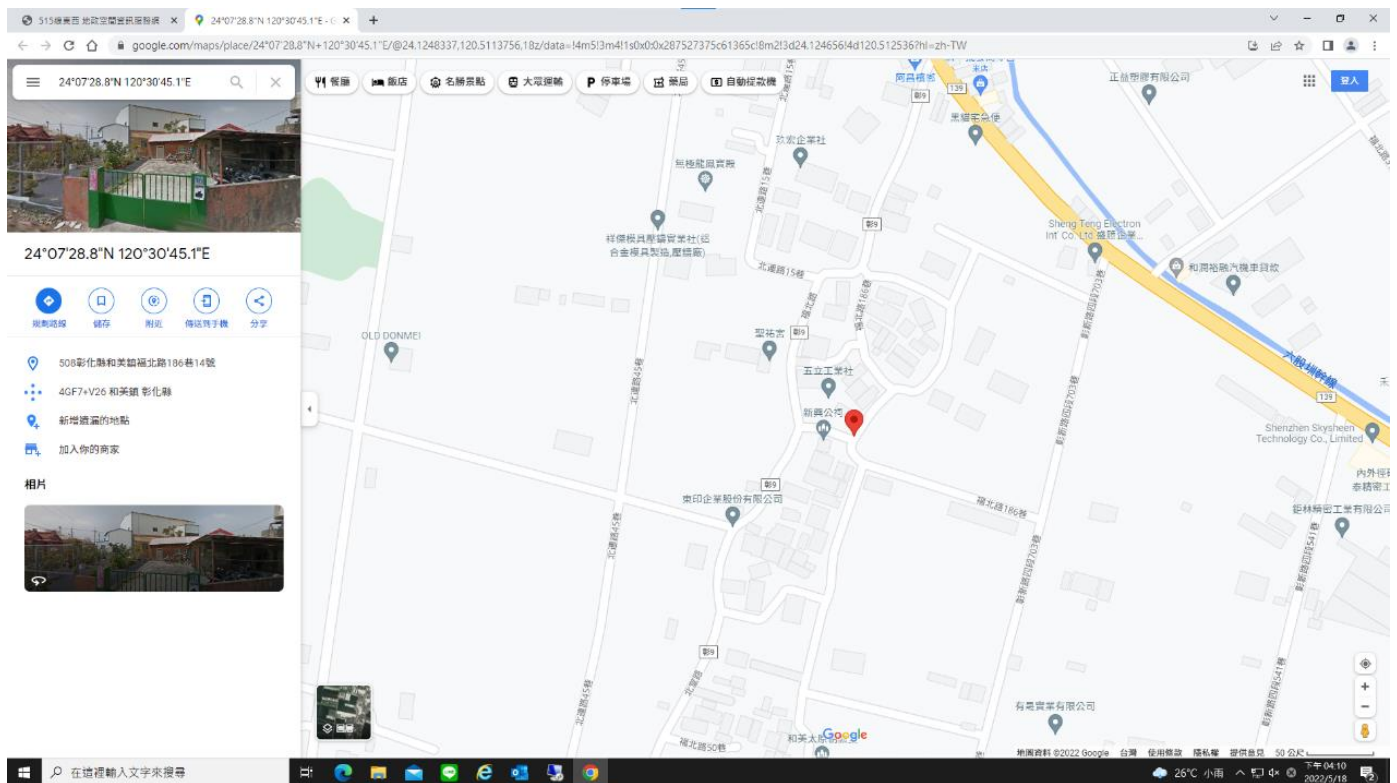

### 4. 框選和美鎮、線西鄉及伸港鄉的轄區範圍。

5. 框選範圍內會出現藍色點，即為此次地籍清理標售標的，可從藍色點位分布了解各標售標的之地理位置與空間分布。

6. 點選有興趣的標售點位位置，會出現黃色底字體為該標的之簡要說明，左方說明欄則會出現該點選標的之詳細說明內容(如地段地號、面積、使用分區、權利範圍、原登記名義人等地籍資料)。

7. 可將電腦螢幕放大(按"ctrl 鍵和+")，可清楚顯示點選標的之位於哪一條路上以及地籍圖位置。

8. 可將左方欄現況照片的網址用滑鼠左鍵反灰，再點選"前往該網址"。

9. 展示出該點選標售標的之實地現況照片。

10. 可將左方欄 Google Map 的網址用滑鼠左鍵反灰，再點選“前往該網址”。

11. Google 地圖上出現的點位即為該點選標售標的(附近)，可直接觀看該標售標的臨近街景，並可運用定位導航功能，前往該標售標的地點，了解實地情形。

12. 如果想了解標售標的之更多標售訊息，可點選”前往地籍清理專區”。

13.導引至”彰化縣政府地政處網站地籍清理專區”該次標售公告，公告內容裡面有相關投標須知及土地清冊等詳細訊息。

The screenshot shows the website of the Taichung County Government Department of Land Administration. The page features a navigation menu with items like 'Unit Introduction', 'Information Center', 'Public Services', 'Legal Regulations', 'Public Opinion Box', 'Business Special Area', and 'Related Links'. A banner at the top reads '活力地政 幸福彰化' (Vibrant Land Administration, Happy Taichung). The main content area is titled '地籍清理專區' (Land Register Clearance Special Area) and contains a public notice. The notice is dated April 7, 2022 (Republic of China 111), and is issued by the Taichung County Government. It concerns the public sale of land parcels that could not be cleared during the 111th annual land register clearance. The notice includes the following details: