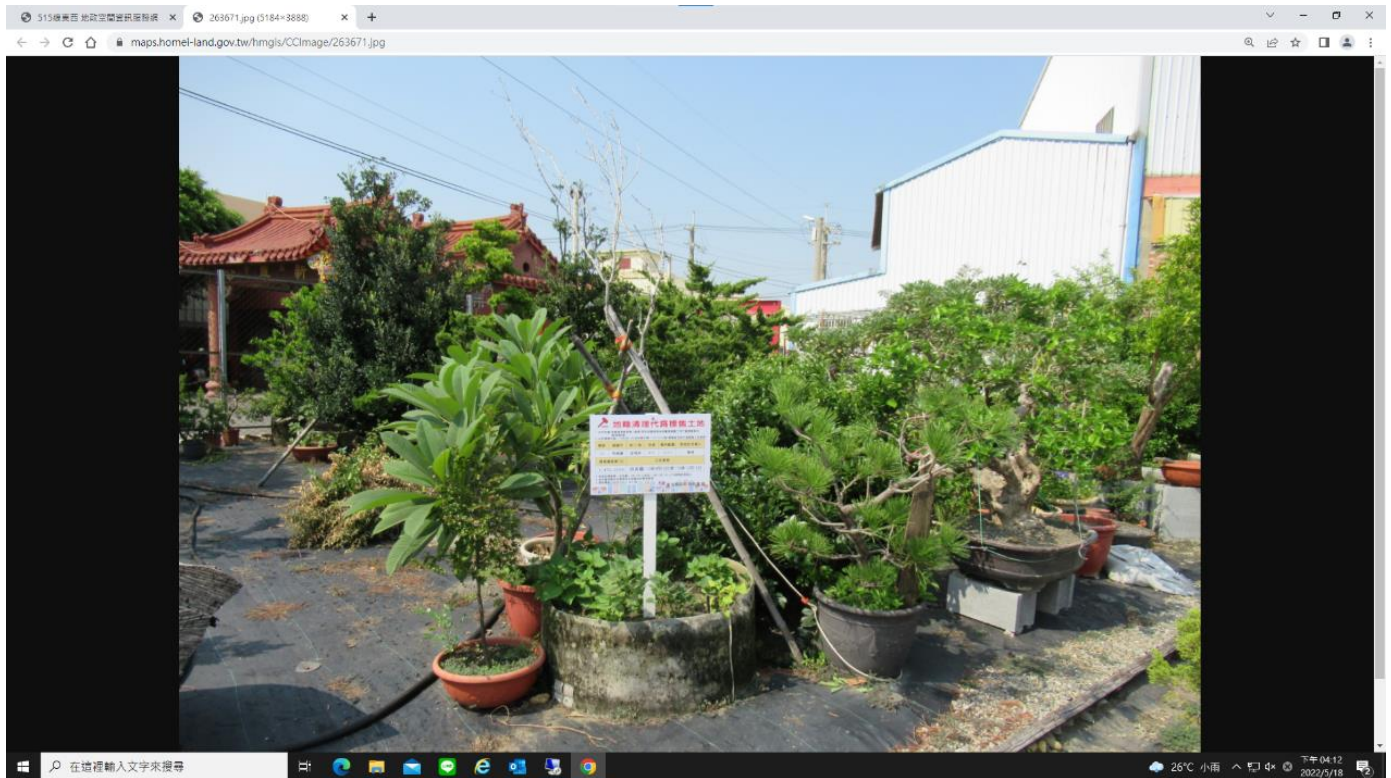

8. 可將左方欄現況照片的網址用滑鼠左鍵反灰，再點選"前往該網址"。

9. 展示出該點選標售標的之實地現況照片。

10. 可將左方欄 Google Map 的網址用滑鼠左鍵反灰，再點選“前往該網址”。

11. Google 地圖上出現的點位即為該點選標售標的(附近)，可直接觀看該標售標的臨近街景，並可運用定位導航功能，前往該標售標的地點，了解實地情形。

12. 如果想了解標售標的之更多標售訊息，可點選”前往地籍清理專區”。