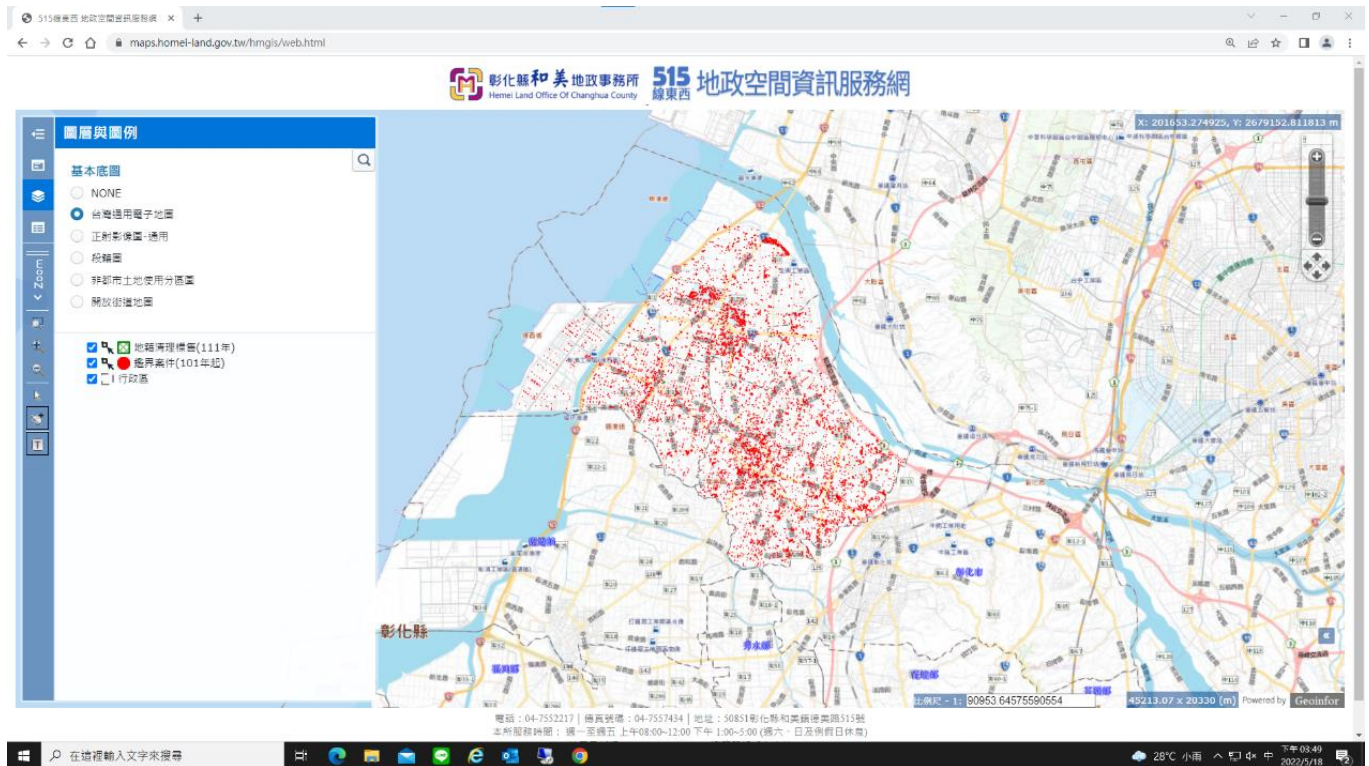

1. 輸入網址：<https://maps.homei-land.gov.tw/hmgis/web.html>(彰化縣和美地政事務所 515 線東西地政空間資訊服務網)，進入系統首頁。