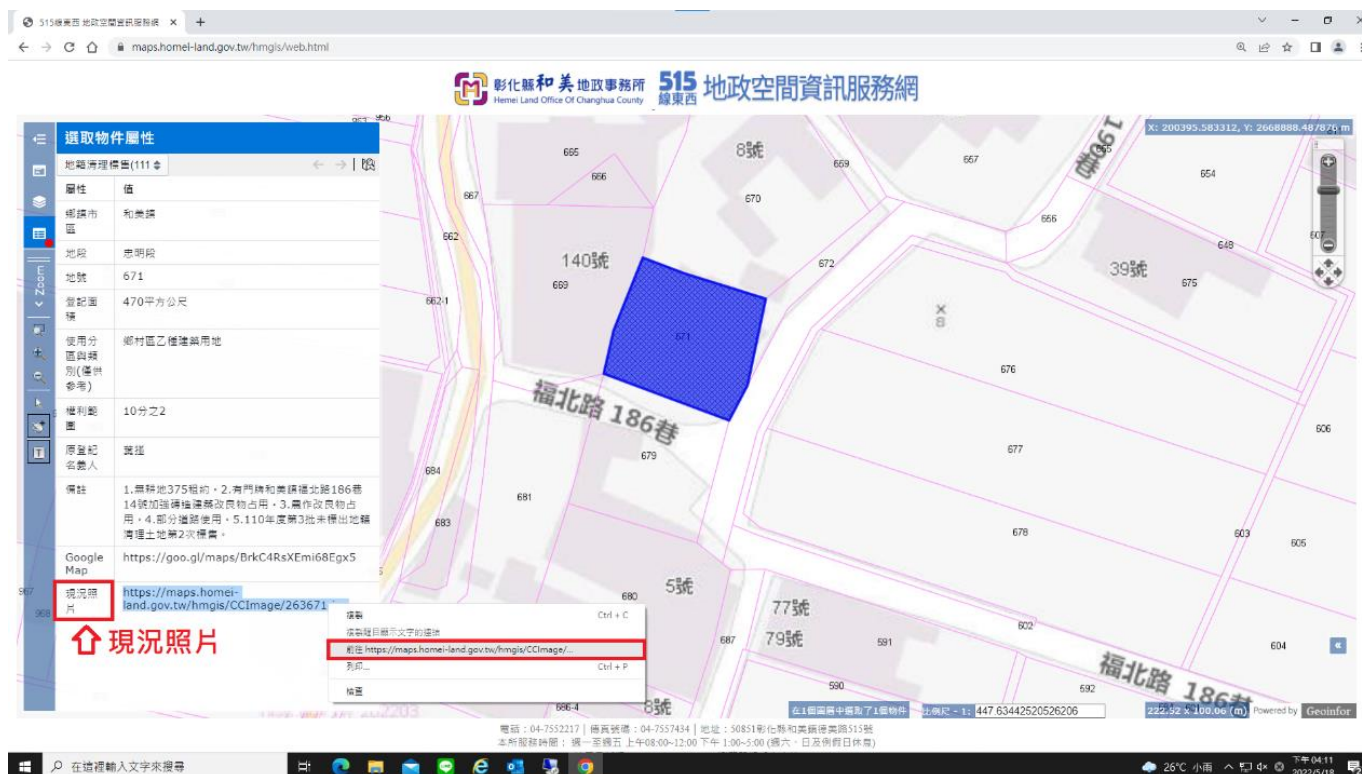

### 4. 框選和美鎮、線西鄉及伸港鄉的轄區範圍。

5. 框選範圍內會出現藍色點，即為此次地籍清理標售標的，可從藍色點位分布了解各標售標的之地理位置與空間分布。

6. 點選有興趣的標售點位位置，會出現黃色底字體為該標的之簡要說明，左方說明欄則會出現該點選標的之詳細說明內容(如地段地號、面積、使用分區、權利範圍、原登記名義人等地籍資料)。

7. 可將電腦螢幕放大(按"ctrl 鍵和+")，可清楚顯示點選標的之位於哪一條路上以及地籍圖位置。

8. 可將左方欄現況照片的網址用滑鼠左鍵反灰，再點選"前往該網址"。

9. 展示出該點選標售標的之實地現況照片。

10. 可將左方欄 Google Map 的網址用滑鼠左鍵反灰，再點選“前往該網址”。

11. Google 地圖上出現的點位即為該點選標售標的(附近)，可直接觀看該標售標的臨近街景，並可運用定位導航功能，前往該標售標的地點，了解實地情形。

12. 如果想了解標售標的之更多標售訊息，可點選”前往地籍清理專區”。

13.導引至”彰化縣政府地政處網站地籍清理專區”該次標售公告，公告內容裡面有相關投標須知及土地清冊等詳細訊息。

The screenshot shows the website of the Taichung County Government Department of Land Administration. The page features a navigation menu with items like 'Unit Introduction', 'Information Center', 'Public Services', 'Legal Regulations', 'Public Opinion Box', 'Business Special Area', and 'Related Links'. A banner at the top reads '活力地政 幸福彰化' (Vibrant Land Administration, Happy Taichung). The main content area is titled '地籍清理專區' (Land Register Clearance Special Area) and contains a public notice. The notice is dated April 7, 2022 (Republic of China 111), and is issued by the Taichung County Government. It concerns the public sale of land parcels that could not be cleared during the 111th annual land register clearance. The notice includes the following details: