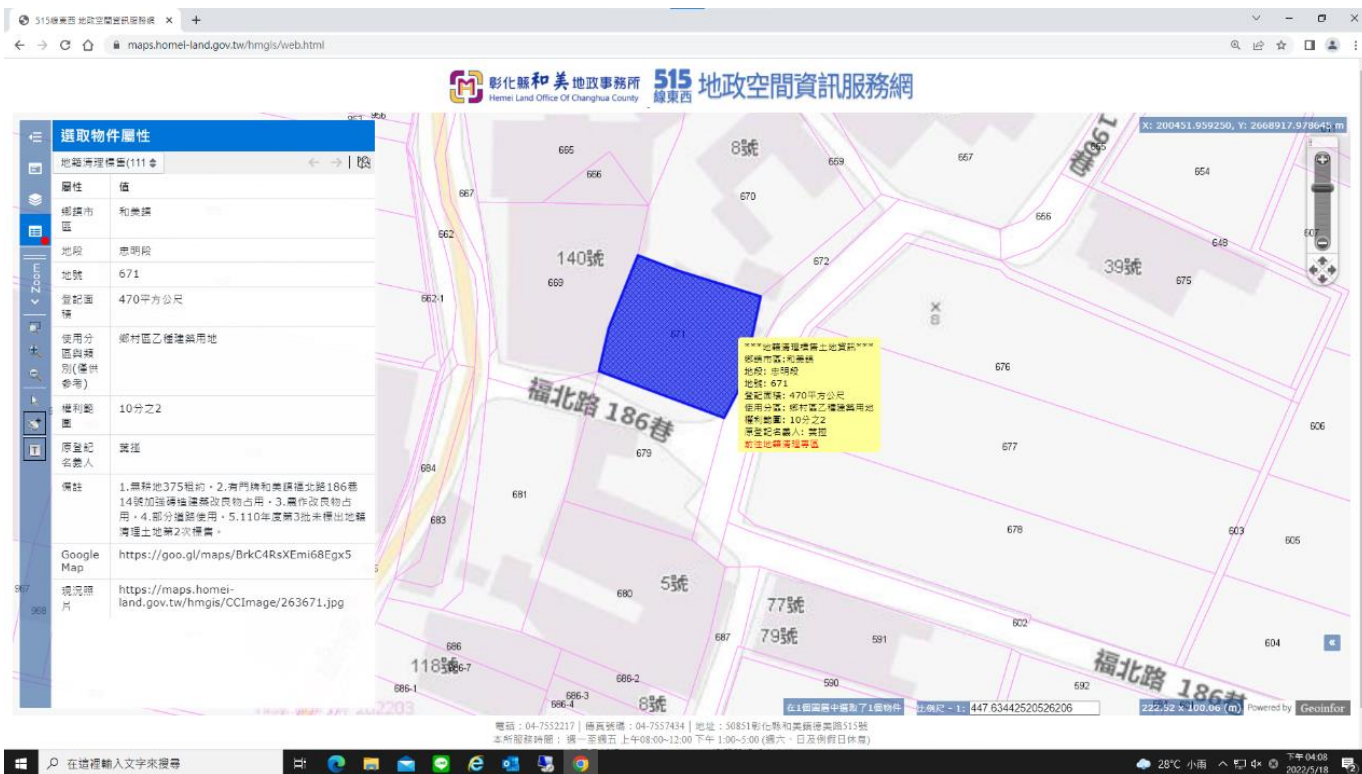

### 4. 框選和美鎮、線西鄉及伸港鄉的轄區範圍。

5. 框選範圍內會出現藍色點，即為此次地籍清理標售標的，可從藍色點位分布了解各標售標的之地理位置與空間分布。

6. 點選有興趣的標售點位位置，會出現黃色底字體為該標的之簡要說明，左方說明欄則會出現該點選標的之詳細說明內容(如地段地號、面積、使用分區、權利範圍、原登記名義人等地籍資料)。

7. 可將電腦螢幕放大(按"ctrl 鍵和+")，可清楚顯示點選標的之位於哪一條路上以及地籍圖位置。

8. 可將左方欄現況照片的網址用滑鼠左鍵反灰，再點選"前往該網址"。

9. 展示出該點選標售標的之實地現況照片。

10. 可將左方欄 Google Map 的網址用滑鼠左鍵反灰，再點選“前往該網址”。

11. Google 地圖上出現的點位即為該點選標售標的(附近)，可直接觀看該標售標的臨近街景，並可運用定位導航功能，前往該標售標的地點，了解實地情形。

12. 如果想了解標售標的之更多標售訊息，可點選”前往地籍清理專區”。