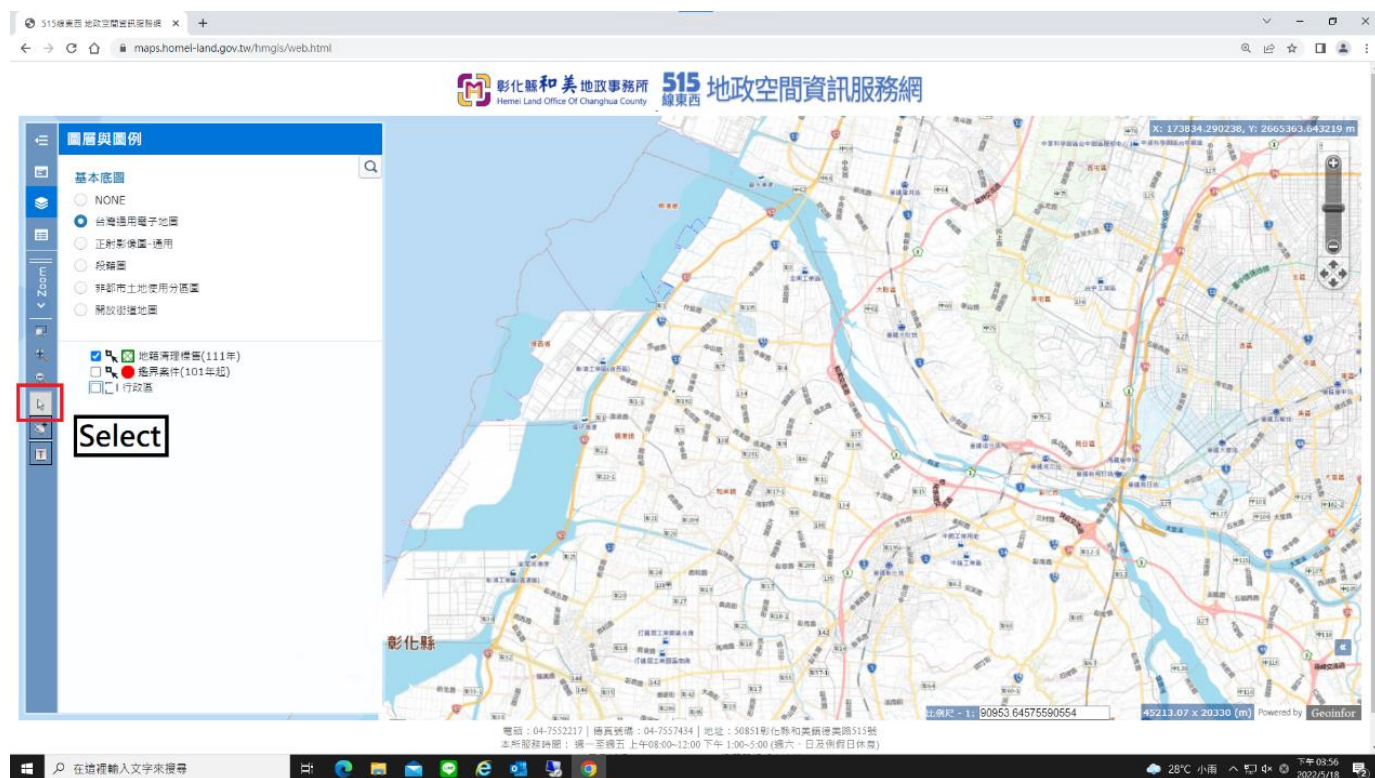

## 使用手冊

(111年5月版)

1. 輸入網址：<https://maps.homei-land.gov.tw/hmgis/web.html>(彰化縣和美地政事務所 515 線東西地政空間資訊服務網)，進入系統首頁。

2. 勾選左方“地籍清理標售”，其他項目(鑑界案件、行政區)點掉。

### 4. 框選和美鎮、線西鄉及伸港鄉的轄區範圍。

5. 框選範圍內會出現藍色點，即為此次地籍清理標售標的，可從藍色點位分布了解各標售標的之地理位置與空間分布。

6. 點選有興趣的標售點位位置，會出現黃色底字體為該標的之簡要說明，左方說明欄則會出現該點選標的之詳細說明內容(如地段地號、面積、使用分區、權利範圍、原登記名義人等地籍資料)。

7. 可將電腦螢幕放大(按"ctrl 鍵和+")，可清楚顯示點選標的之位於哪一條路上以及地籍圖位置。

8. 可將左方欄現況照片的網址用滑鼠左鍵反灰，再點選"前往該網址"。

9. 展示出該點選標售標的之實地現況照片。

10. 可將左方欄 Google Map 的網址用滑鼠左鍵反灰，再點選“前往該網址”。

11. Google 地圖上出現的點位即為該點選標售標的(附近)，可直接觀看該標售標的臨近街景，並可運用定位導航功能，前往該標售標的地點，了解實地情形。

12. 如果想了解標售標的之更多標售訊息，可點選”前往地籍清理專區”。