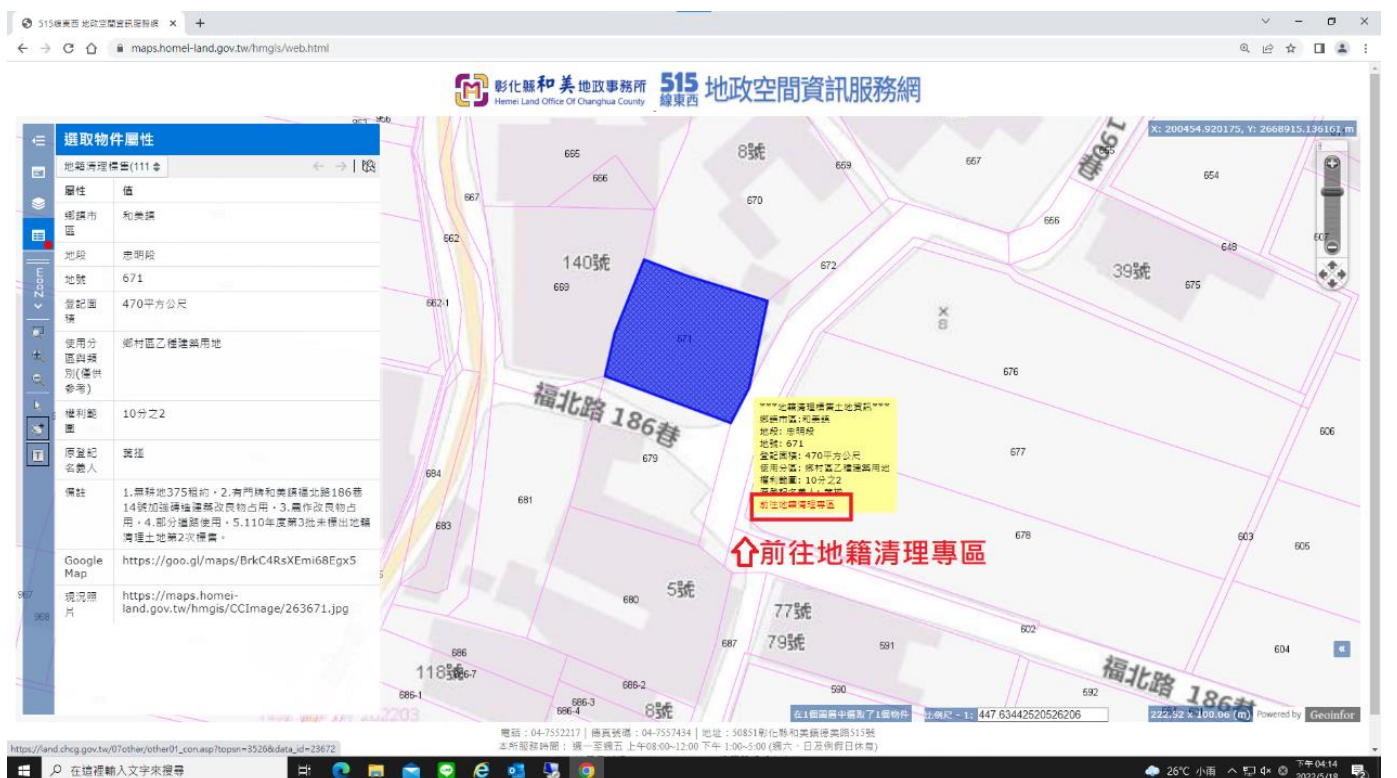

### 4. 框選和美鎮、線西鄉及伸港鄉的轄區範圍。

5. 框選範圍內會出現藍色點，即為此次地籍清理標售標的，可從藍色點位分布了解各標售標的之地理位置與空間分布。

6. 點選有興趣的標售點位位置，會出現黃色底字體為該標的之簡要說明，左方說明欄則會出現該點選標的之詳細說明內容(如地段地號、面積、使用分區、權利範圍、原登記名義人等地籍資料)。

7. 可將電腦螢幕放大(按"ctrl 鍵和+")，可清楚顯示點選標的之位於哪一條路上以及地籍圖位置。

8. 可將左方欄現況照片的網址用滑鼠左鍵反灰，再點選"前往該網址"。

9. 展示出該點選標售標的之實地現況照片。

10. 可將左方欄 Google Map 的網址用滑鼠左鍵反灰，再點選“前往該網址”。

11. Google 地圖上出現的點位即為該點選標售標的(附近)，可直接觀看該標售標的臨近街景，並可運用定位導航功能，前往該標售標的地點，了解實地情形。

12. 如果想了解標售標的之更多標售訊息，可點選”前往地籍清理專區”。

13.導引至”彰化縣政府地政處網站地籍清理專區”該次標售公告，公告內容裡面有相關投標須知及土地清冊等詳細訊息。

The screenshot shows the website of the Taichung County Government Department of Land Administration. The page features a navigation menu with items like 'Unit Introduction', 'Information Center', 'Public Services', 'Legal Regulations', 'Public Opinion Box', 'Business Special Area', and 'Related Links'. A banner at the top reads '活力地政 幸福彰化' (Vibrant Land Administration, Happy Taichung). The main content area is titled '地籍清理專區' (Land Register Clearance Special Area) and contains a public notice. The notice is dated April 7, 2022 (Republic of China 111), and is issued by the Taichung County Government. It concerns the public sale of land parcels that could not be cleared during the 111th annual land register clearance. The notice includes the following details: