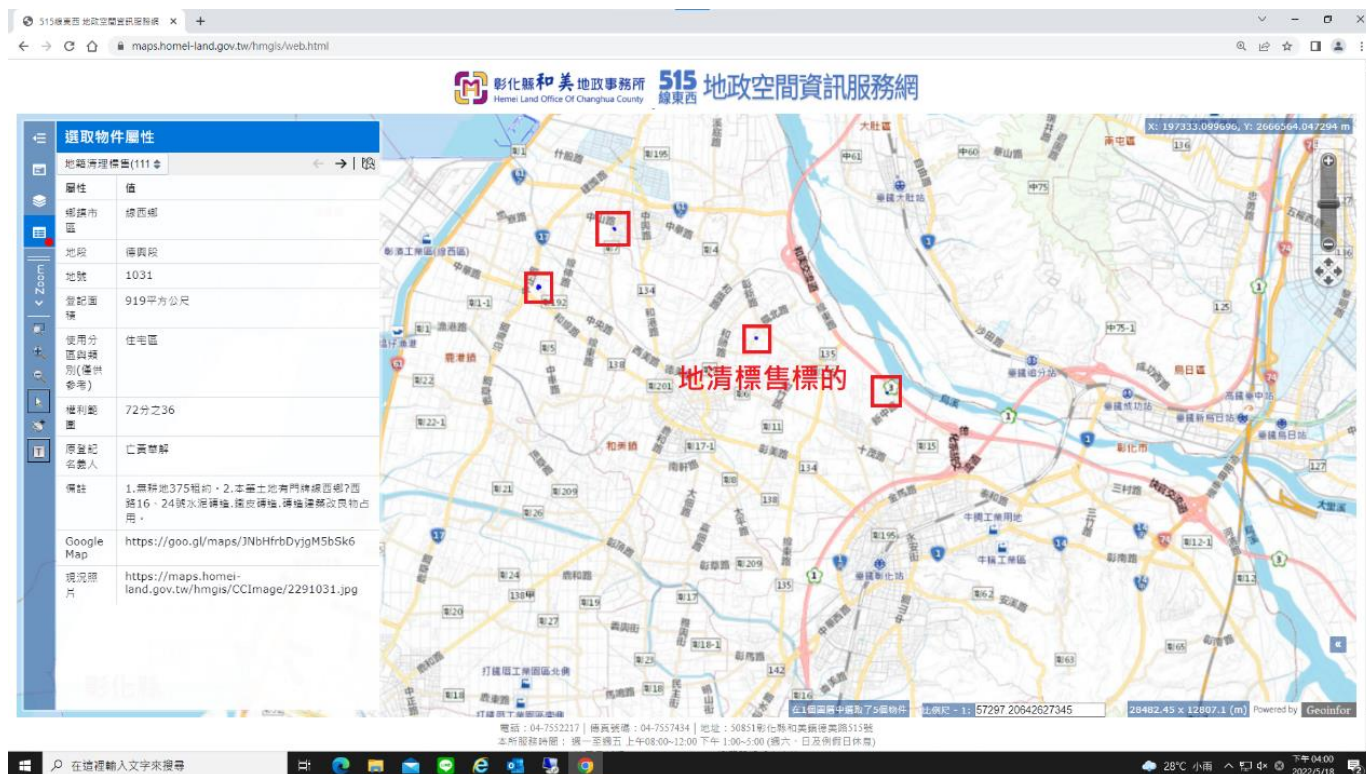

## 使用手冊

(111年5月版)

1. 輸入網址：<https://maps.homei-land.gov.tw/hmgis/web.html>(彰化縣和美地政事務所 515 線東西地政空間資訊服務網)，進入系統首頁。

2. 勾選左方“地籍清理標售”，其他項目(鑑界案件、行政區)點掉。

### 3. 點選左邊工具列的箭頭鍵(Select)。

### 4. 框選和美鎮、線西鄉及伸港鄉的轄區範圍。

5. 框選範圍內會出現藍色點，即為此次地籍清理標售標的，可從藍色點位分布了解各標售標的之地理位置與空間分布。

6. 點選有興趣的標售點位位置，會出現黃色底字體為該標的之簡要說明，左方說明欄則會出現該點選標的之詳細說明內容(如地段地號、面積、使用分區、權利範圍、原登記名義人等地籍資料)。

7. 可將電腦螢幕放大(按"ctrl 鍵和+")，可清楚顯示點選標的之位於哪一條路上以及地籍圖位置。

8. 可將左方欄現況照片的網址用滑鼠左鍵反灰，再點選"前往該網址"。

9. 展示出該點選標售標的之實地現況照片。

10. 可將左方欄 Google Map 的網址用滑鼠左鍵反灰，再點選“前往該網址”。

11. Google 地圖上出現的點位即為該點選標售標的(附近)，可直接觀看該標售標的臨近街景，並可運用定位導航功能，前往該標售標的地點，了解實地情形。

12. 如果想了解標售標的之更多標售訊息，可點選”前往地籍清理專區”。