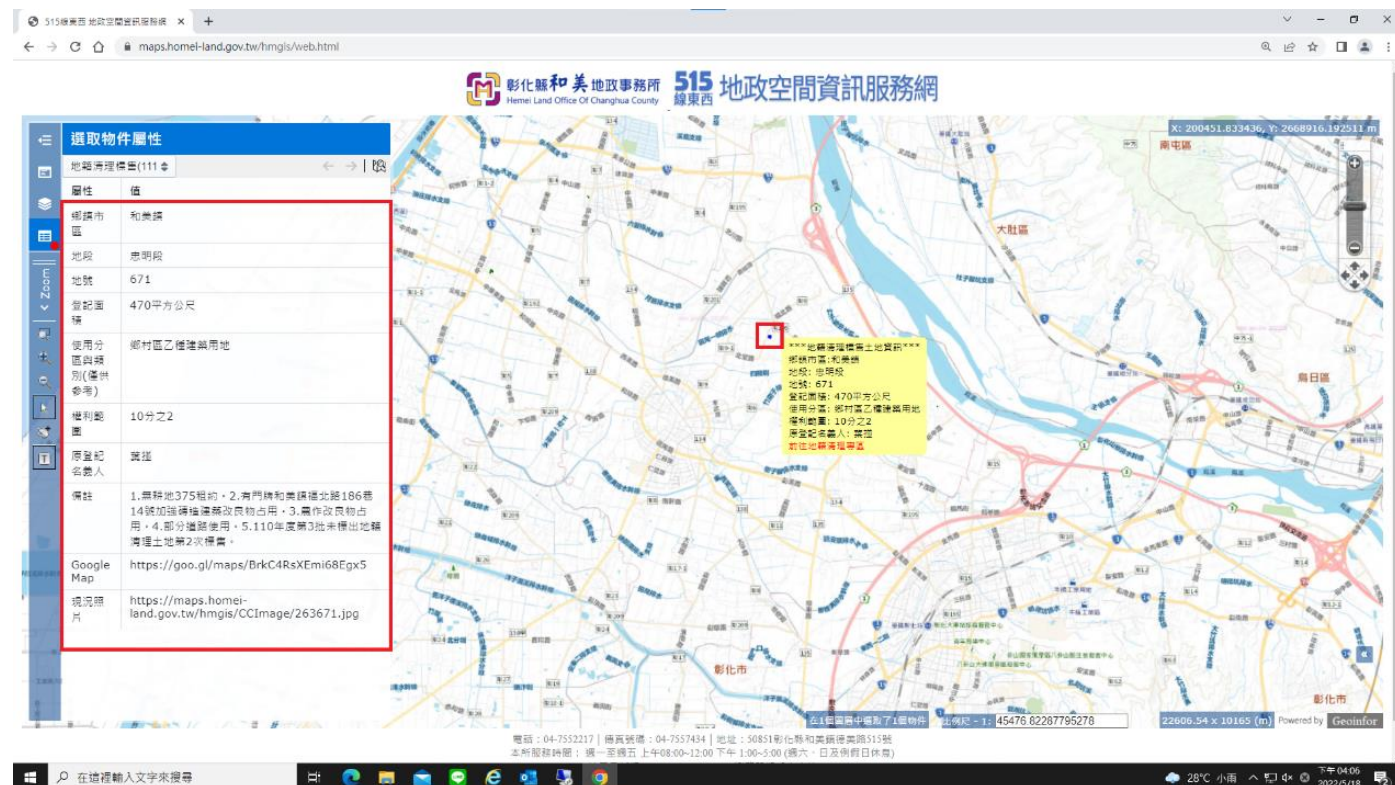

### 3. 點選左邊工具列的箭頭鍵(Select)。

### 4. 框選和美鎮、線西鄉及伸港鄉的轄區範圍。

5. 框選範圍內會出現藍色點，即為此次地籍清理標售標的，可從藍色點位分布了解各標售標的之地理位置與空間分布。

6. 點選有興趣的標售點位位置，會出現黃色底字體為該標的之簡要說明，左方說明欄則會出現該點選標的之詳細說明內容(如地段地號、面積、使用分區、權利範圍、原登記名義人等地籍資料)。

7. 可將電腦螢幕放大(按"ctrl 鍵和+")，可清楚顯示點選標的之位於哪一條路上以及地籍圖位置。

8. 可將左方欄現況照片的網址用滑鼠左鍵反灰，再點選"前往該網址"。

9. 展示出該點選標售標的之實地現況照片。

10. 可將左方欄 Google Map 的網址用滑鼠左鍵反灰，再點選“前往該網址”。

11. Google 地圖上出現的點位即為該點選標售標的(附近)，可直接觀看該標售標的臨近街景，並可運用定位導航功能，前往該標售標的地點，了解實地情形。

12. 如果想了解標售標的之更多標售訊息，可點選”前往地籍清理專區”。