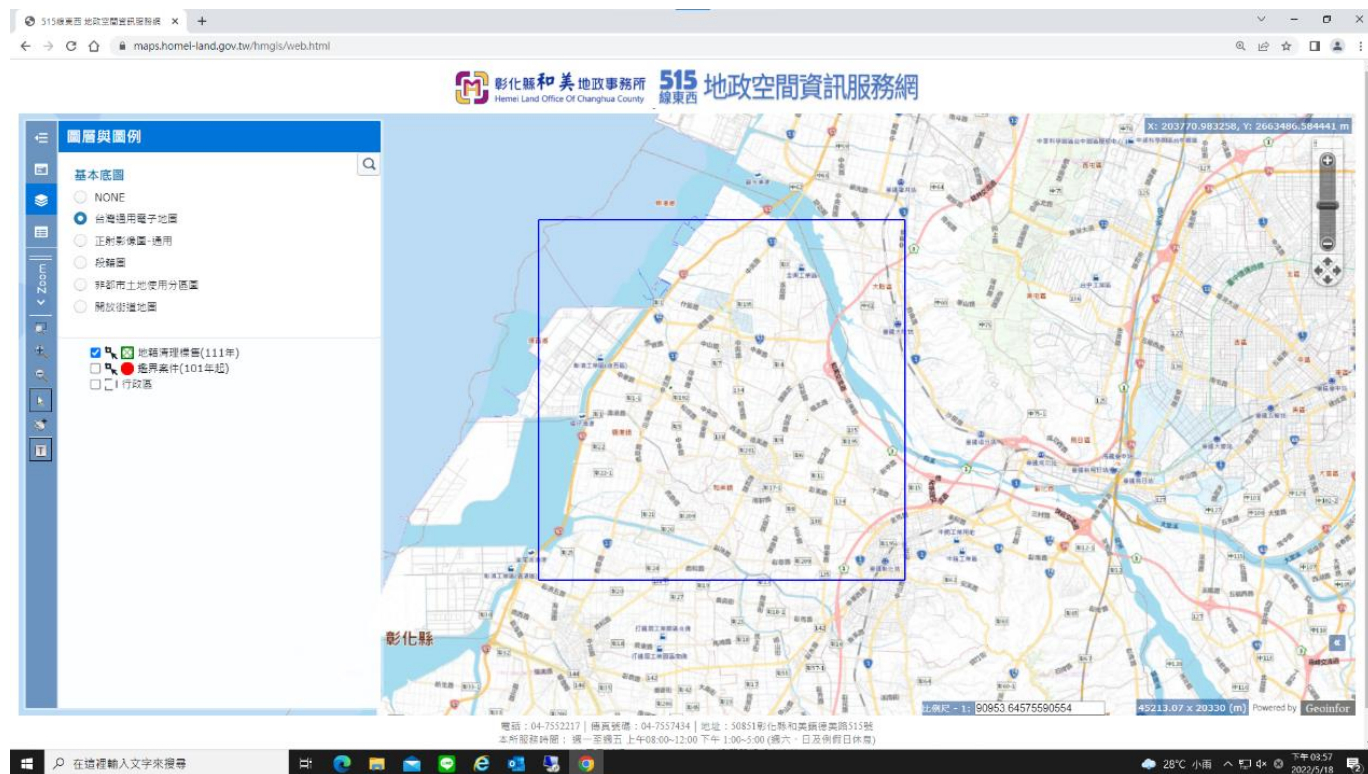

## 使用手冊

(111年5月版)

1. 輸入網址：<https://maps.homei-land.gov.tw/hmgis/web.html>(彰化縣和美地政事務所 515 線東西地政空間資訊服務網)，進入系統首頁。

2. 勾選左方“地籍清理標售”，其他項目(鑑界案件、行政區)點掉。

### 4. 框選和美鎮、線西鄉及伸港鄉的轄區範圍。

5. 框選範圍內會出現藍色點，即為此次地籍清理標售標的，可從藍色點位分布了解各標售標的之地理位置與空間分布。

6. 點選有興趣的標售點位位置，會出現黃色底字體為該標的之簡要說明，左方說明欄則會出現該點選標的之詳細說明內容(如地段地號、面積、使用分區、權利範圍、原登記名義人等地籍資料)。

7. 可將電腦螢幕放大(按"ctrl 鍵和+")，可清楚顯示點選標的之位於哪一條路上以及地籍圖位置。

8. 可將左方欄現況照片的網址用滑鼠左鍵反灰，再點選"前往該網址"。

9. 展示出該點選標售標的之實地現況照片。

10. 可將左方欄 Google Map 的網址用滑鼠左鍵反灰，再點選“前往該網址”。

11. Google 地圖上出現的點位即為該點選標售標的(附近)，可直接觀看該標售標的臨近街景，並可運用定位導航功能，前往該標售標的地點，了解實地情形。

12. 如果想了解標售標的之更多標售訊息，可點選”前往地籍清理專區”。