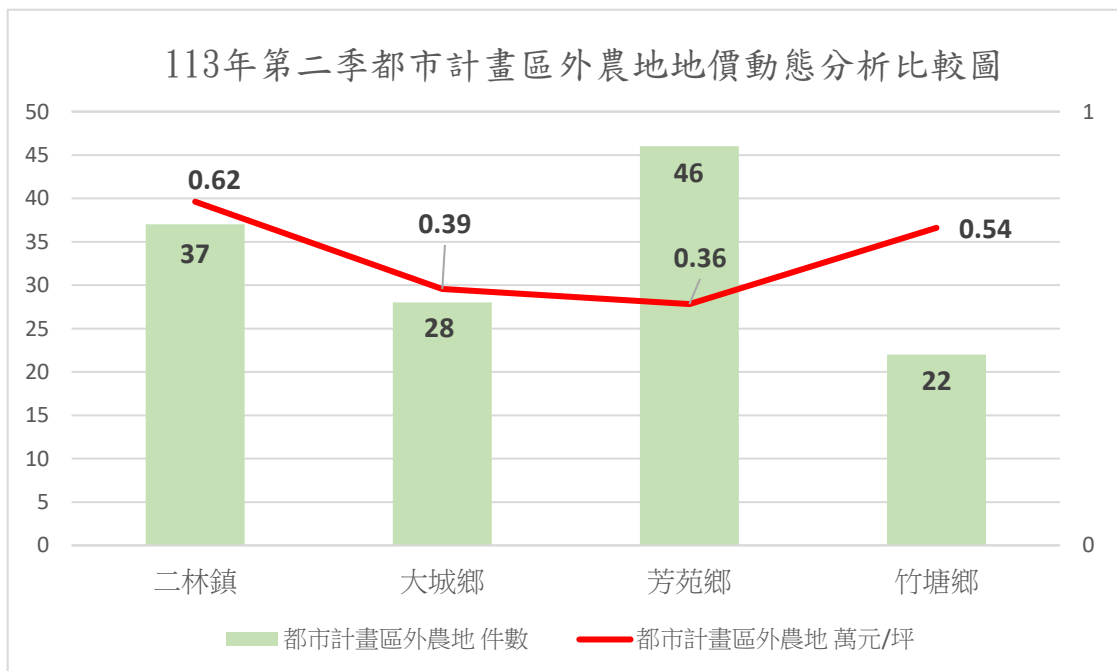

二林地政轄區不動產買賣趨勢分析表(113年第二季)

二林地政事務所統計 113 年第二季，轄區二林鎮、大城鄉、芳苑鄉及竹塘鄉買賣實例(已揭露)件數、平均交易價格，讓鄉親更有效掌握不動產市場交易脈動。資料中以各鄉鎮主要之交易標的進行分析，二林鎮以住宅區素地、住宅區房地、都市計畫外農地進行分析，其餘三鄉以都市計畫外農地進行分析(詳如圖一、圖二)；惟個別不動產交易實例間仍存有交易情況之差異，鄉親如欲了解更詳細之資訊，請至「內政部不動產交易實價資訊服務網」(<https://lvr.land.moi.gov.tw/>)查詢。

圖二