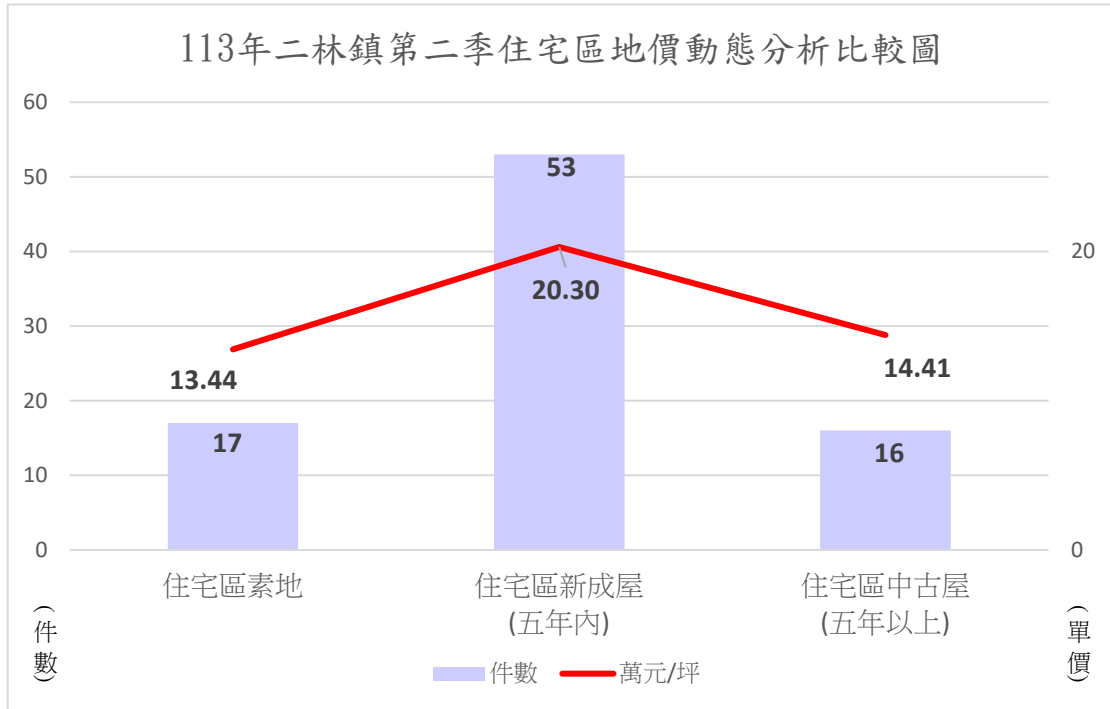

## 二林地政轄區不動產買賣趨勢分析表(113年第二季)

二林地政事務所統計 113 年第二季，轄區二林鎮、大城鄉、芳苑鄉及竹塘鄉買賣實例(已揭露)件數、平均交易價格，讓鄉親更有效掌握不動產市場交易脈動。資料中以各鄉鎮主要之交易標的進行分析，二林鎮以住宅區素地、住宅區房地、都市計畫外農地進行分析，其餘三鄉以都市計畫外農地進行分析(詳如圖一、圖二)；惟個別不動產交易實例間仍存有交易情況之差異，鄉親如欲了解更詳細之資訊，請至「內政部不動產交易實價資訊服務網」(<https://lvr.land.moi.gov.tw/>)查詢。