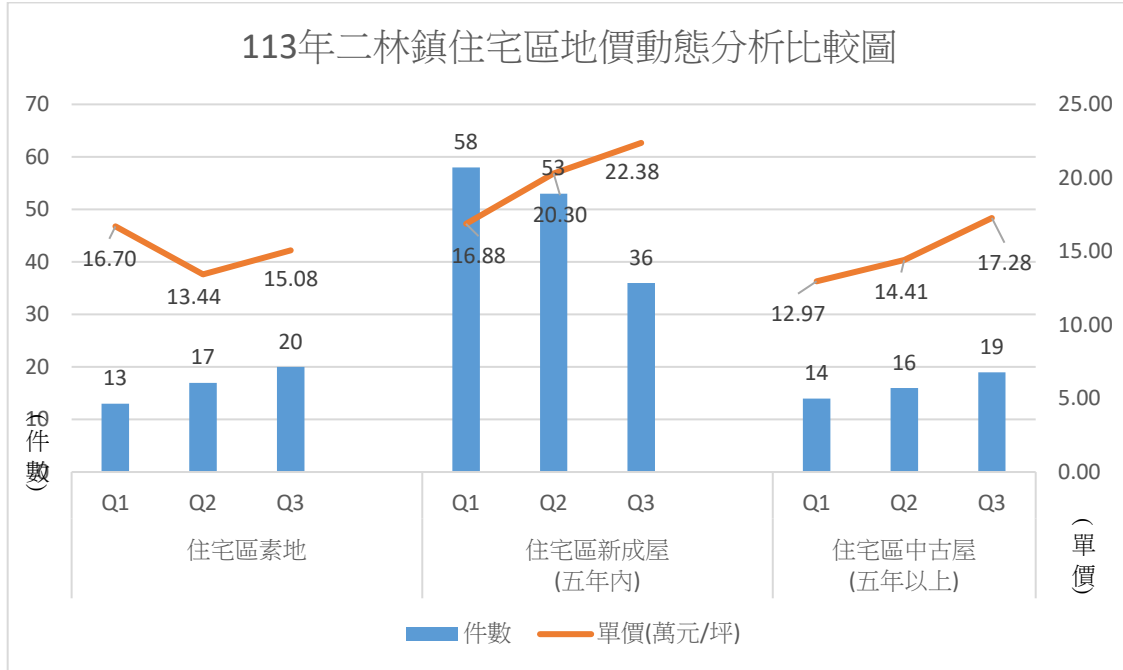

## 二林地政轄區不動產買賣趨勢分析表(113年第三季)

二林地政事務所統計 113 年第三季，轄區二林鎮、大城鄉、芳苑鄉及竹塘鄉買賣實例(已揭露)件數、平均交易價格，讓鄉親更有效掌握不動產市場交易脈動。資料中以各鄉鎮主要之交易標的進行分析，二林鎮以住宅區素地、住宅區房地、都市計畫外農地進行分析，其餘三鄉以都市計畫外農地進行分析(詳如圖一、圖二)；惟個別不動產交易實例間仍存有交易情況之差異，鄉親如欲了解更詳細之資訊，請至「內政部不動產交易實價資訊服務網」(<https://lvr.land.moi.gov.tw/>)查詢。