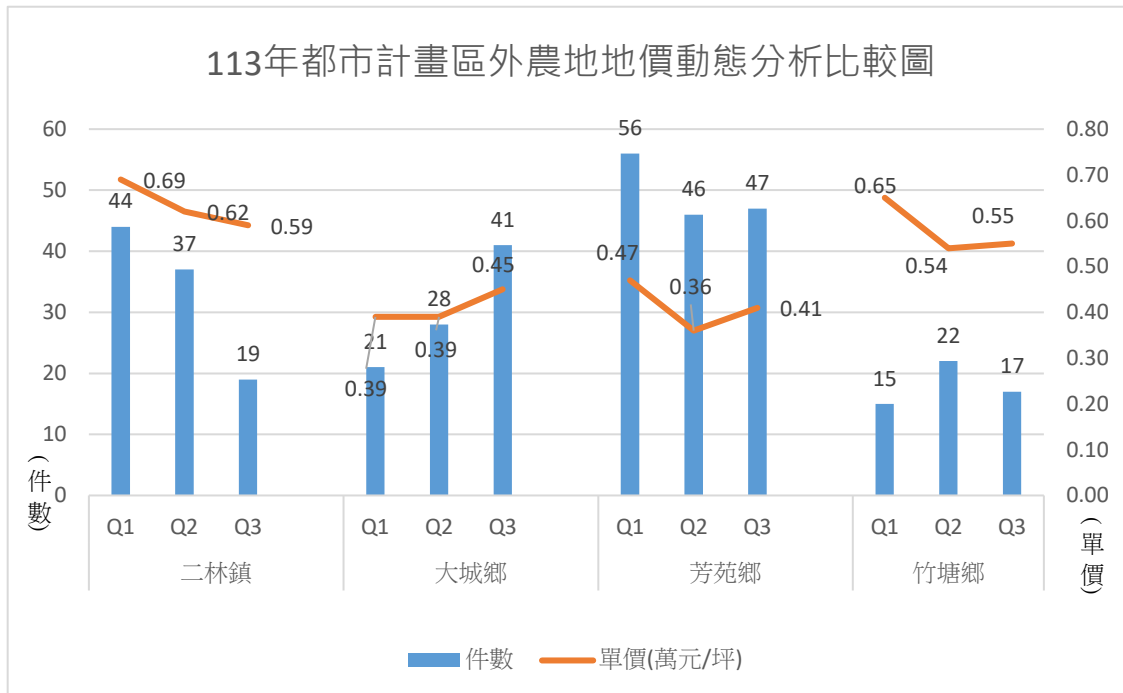

二林地政轄區不動產買賣趨勢分析表(113年第三季)

二林地政事務所統計 113 年第三季，轄區二林鎮、大城鄉、芳苑鄉及竹塘鄉買賣實例(已揭露)件數、平均交易價格，讓鄉親更有效掌握不動產市場交易脈動。資料中以各鄉鎮主要之交易標的進行分析，二林鎮以住宅區素地、住宅區房地、都市計畫外農地進行分析，其餘三鄉以都市計畫外農地進行分析(詳如圖一、圖二)；惟個別不動產交易實例間仍存有交易情況之差異，鄉親如欲了解更詳細之資訊，請至「內政部不動產交易實價資訊服務網」(<https://lvr.land.moi.gov.tw/>)查詢。

圖二