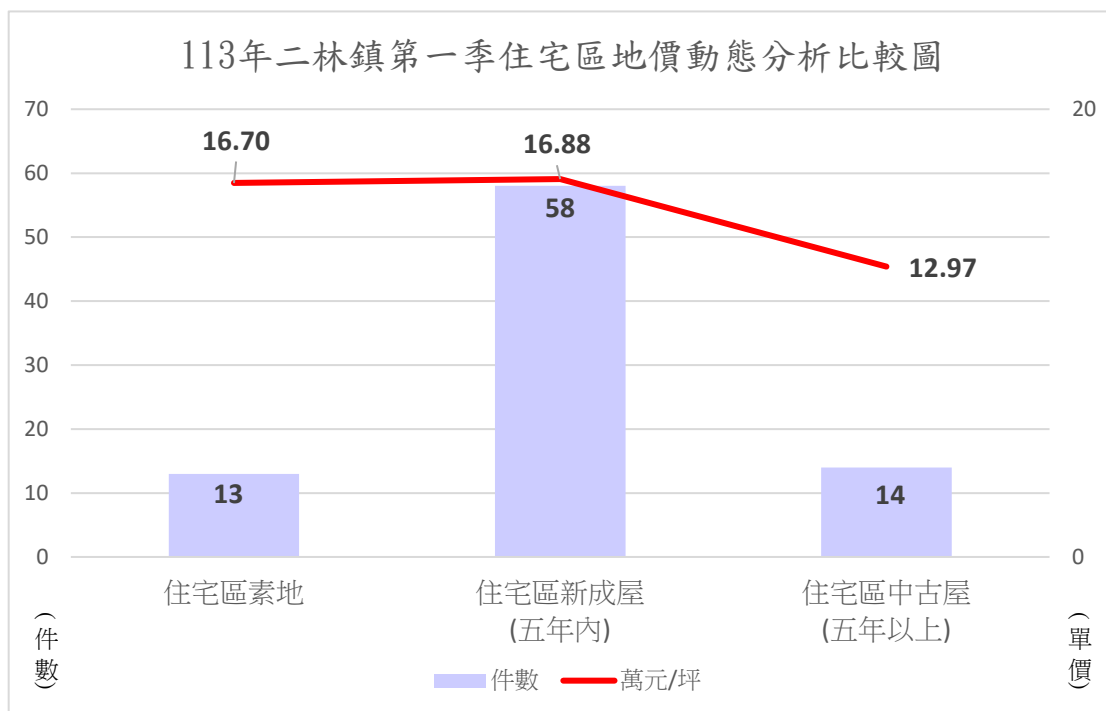

二林地政轄區不動產買賣趨勢分析表(113年第一季)

二林地政事務所統計 113 年第一季，轄區二林鎮、大城鄉、芳苑鄉及竹塘鄉買賣實例(已揭露)件數、平均交易價格，讓鄉親更有效掌握不動產市場交易脈動。資料中以各鄉鎮主要之交易標的進行分析，二林鎮以住宅區素地、住宅區房地、都市計畫外農地進行分析，其餘三鄉以都市計畫外農地進行分析(詳如圖一、圖二)；惟個別不動產交易實例間仍存有交易情況之差異，鄉親如欲了解更詳細之資訊，請至「內政部不動產交易實價資訊服務網」(<https://lvr.land.moi.gov.tw/>)查詢。

圖一

圖二