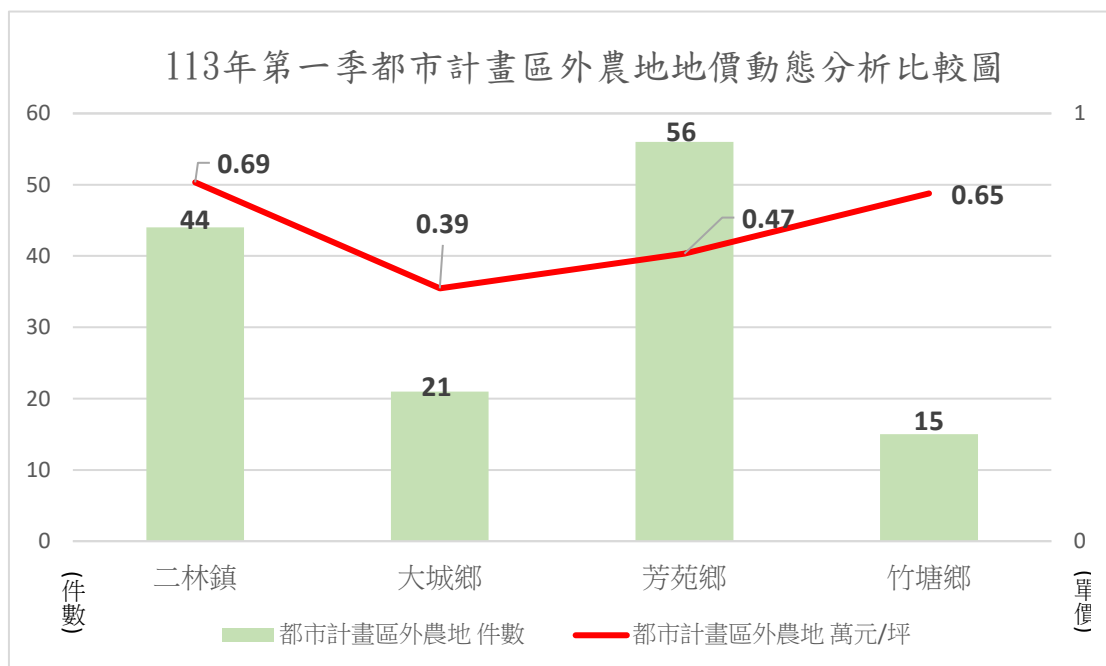

二林地政轄區不動產買賣趨勢分析表(113年第一季)

二林地政事務所統計 113 年第一季，轄區二林鎮、大城鄉、芳苑鄉及竹塘鄉買賣實例(已揭露)件數、平均交易價格，讓鄉親更有效掌握不動產市場交易脈動。資料中以各鄉鎮主要之交易標的進行分析，二林鎮以住宅區素地、住宅區房地、都市計畫外農地進行分析，其餘三鄉以都市計畫外農地進行分析(詳如圖一、圖二)；惟個別不動產交易實例間仍存有交易情況之差異，鄉親如欲了解更詳細之資訊，請至「內政部不動產交易實價資訊服務網」(<https://lvr.land.moi.gov.tw/>)查詢。

圖一

圖二