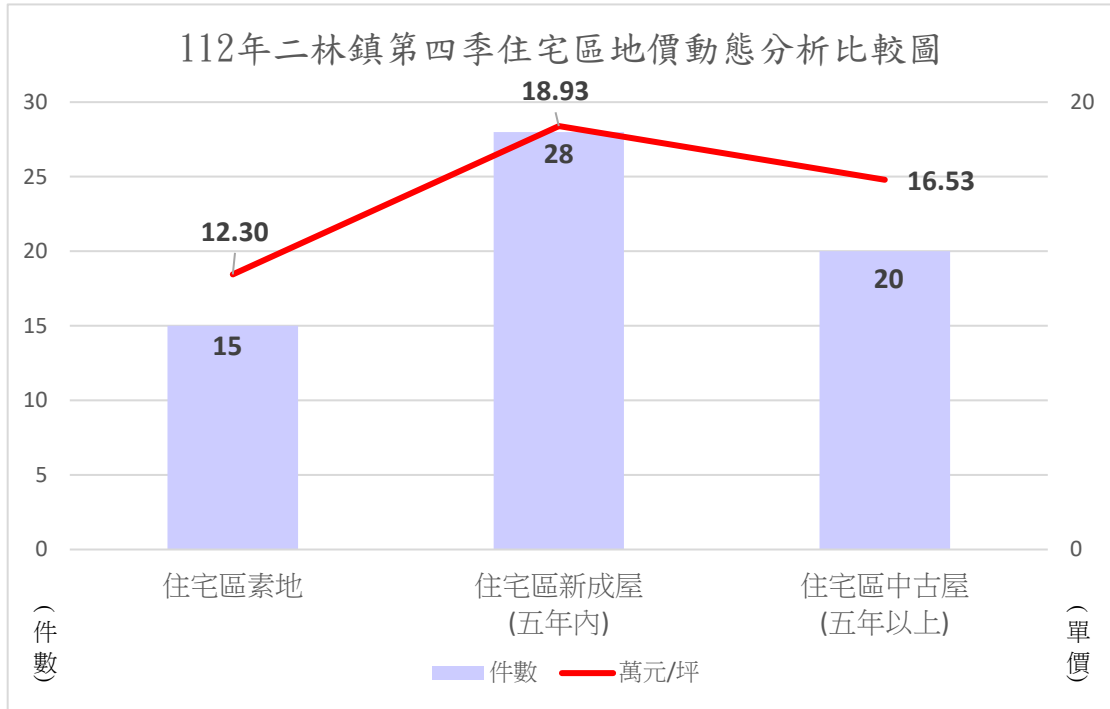

## 二林地政轄區不動產買賣趨勢分析表(112年第四季)

二林地政事務所統計 112 年第四季，轄區二林鎮、大城鄉、芳苑鄉及竹塘鄉買賣實例(已揭露)件數、平均交易價格，讓鄉親更有效掌握不動產市場交易脈動。資料中以各鄉鎮主要之交易標的進行分析，二林鎮以住宅區素地、住宅區房地、都市計畫外農地進行分析，其餘三鄉以都市計畫外農地進行分析(詳如圖一、圖二)；惟個別不動產交易實例間仍存有交易情況之差異，鄉親如欲了解更詳細之資訊，請至「內政部不動產交易實價資訊服務網」(<https://lvr.land.moi.gov.tw/>)查詢。