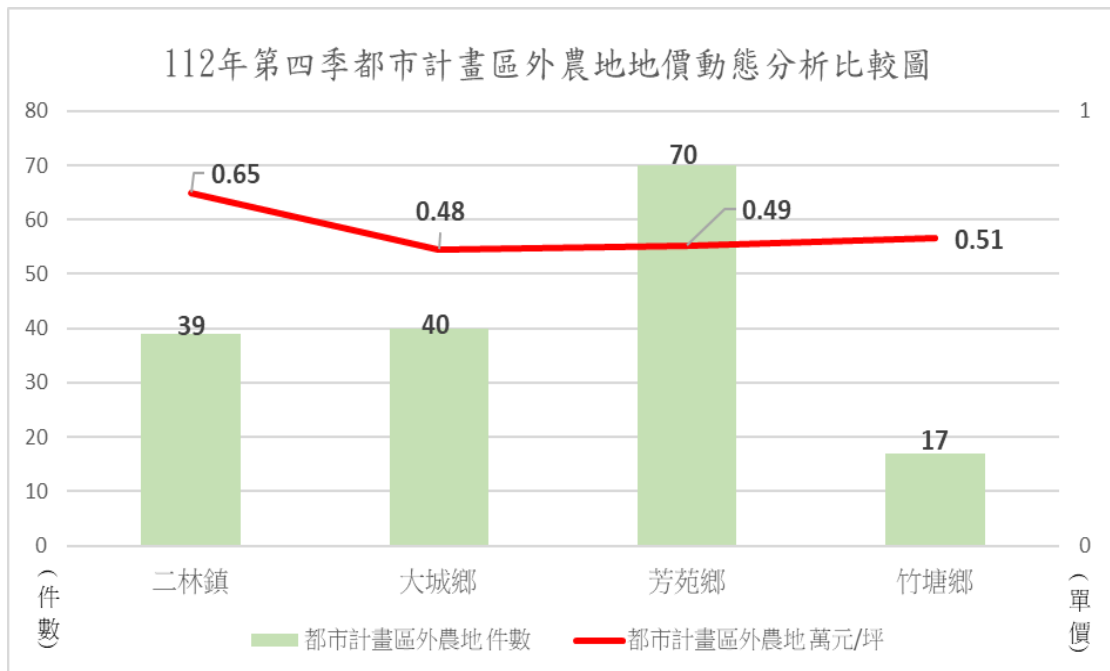

## 二林地政轄區不動產買賣趨勢分析表(112年第四季)

二林地政事務所統計 112 年第四季，轄區二林鎮、大城鄉、芳苑鄉及竹塘鄉買賣實例(已揭露)件數、平均交易價格，讓鄉親更有效掌握不動產市場交易脈動。資料中以各鄉鎮主要之交易標的進行分析，二林鎮以住宅區素地、住宅區房地、都市計畫外農地進行分析，其餘三鄉以都市計畫外農地進行分析(詳如圖一、圖二)；惟個別不動產交易實例間仍存有交易情況之差異，鄉親如欲了解更詳細之資訊，請至「內政部不動產交易實價資訊服務網」(<https://lvr.land.moi.gov.tw/>)查詢。

圖一

圖二