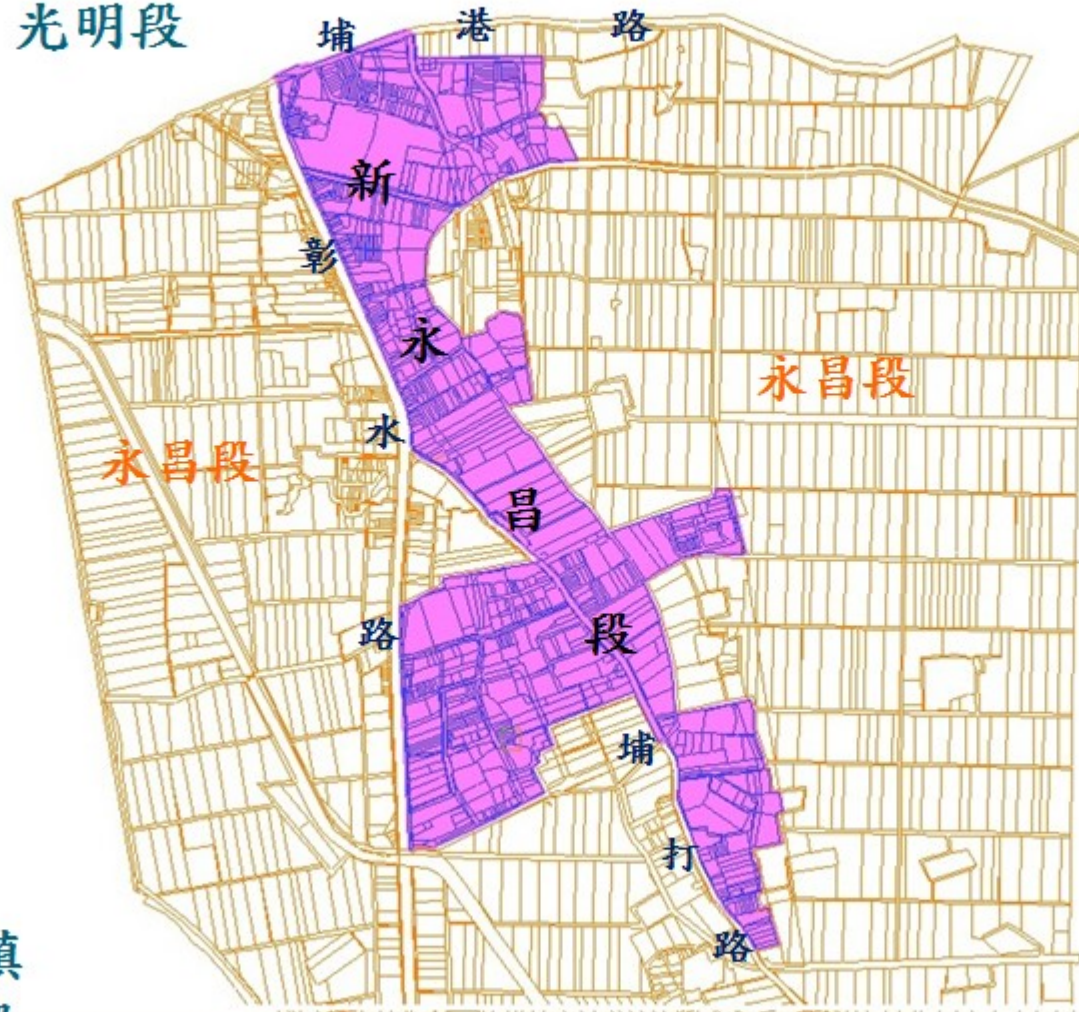

105年度彰化縣埔鹽鄉地籍圖重測範圍圖 (重測後)

埔鹽鄉
光明段

埔鹽鄉
成功段

埔鹽鄉
南興段

溪湖鎮
湖北段

埔鹽鄉
東榮段

彰化縣溪湖地政事務所
Changhua County Xihu Land Office