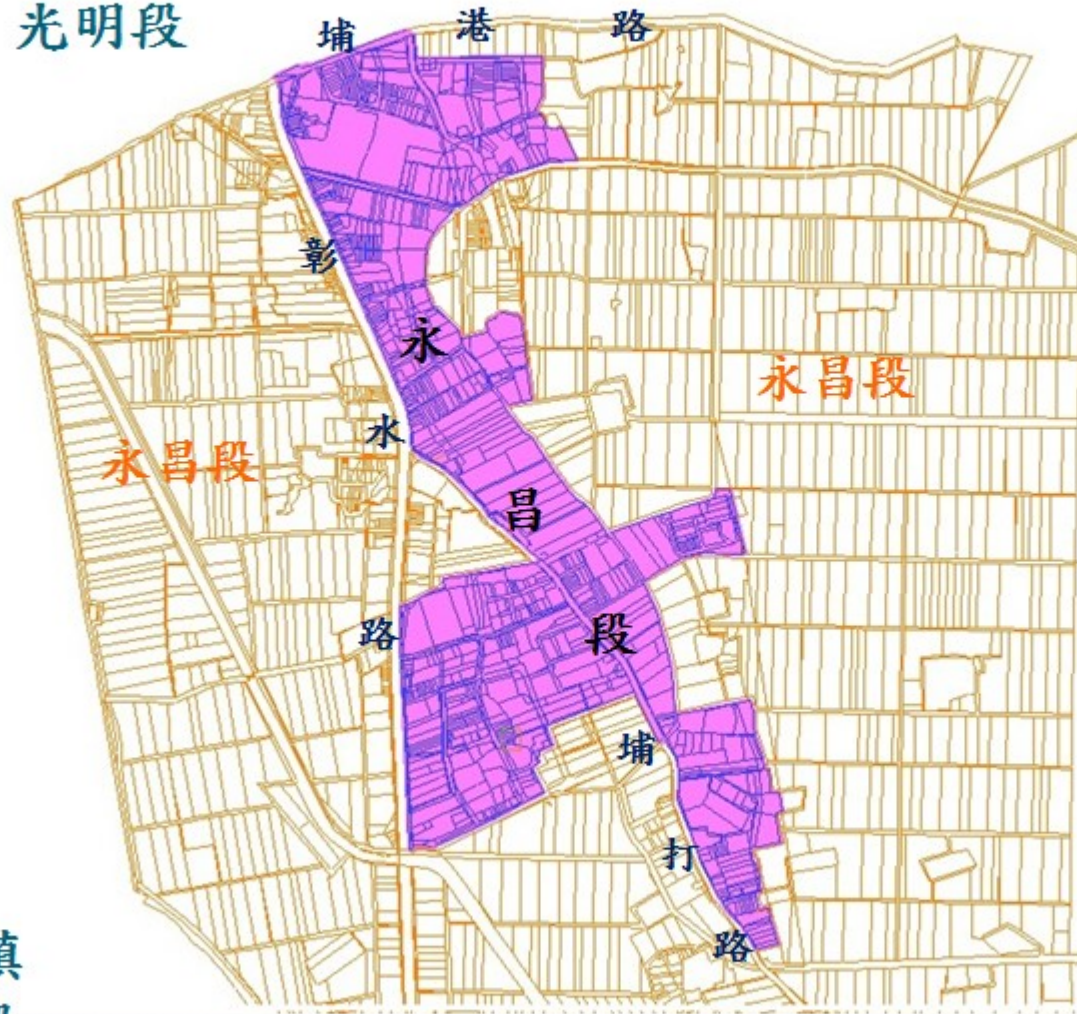

# 105年度彰化縣埔鹽鄉地籍圖重測範圍圖 (重測前)

埔鹽鄉  
光明段

埔鹽鄉  
成功段

埔鹽鄉  
南興段

溪湖鎮  
湖北段

埔鹽鄉  
東榮段

彰化縣溪湖地政事務所  
Changhua County Xihu Land Office