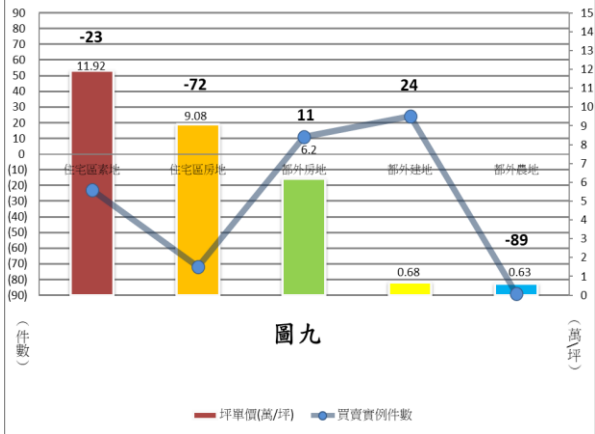

鹿港鎮109年與102年地價動態分析比較圖

圖九

福興鄉109年與102地價動態分析比較圖

圖十